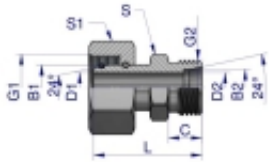

Link do produktu: <https://zetrix.pl/zlaczka-hydrauliczna-metryczna-ab-xkor-a-m45x2-35l-b-m16x15-10l-warynski-p-13743.html>

Złączka hydrauliczna metryczna AB (XKOR) A-M45x2 35L / B-M16x1.5 10L Waryński

Cena	63,04 zł
Numer katalogowy	178401964
Kod producenta	20447
Kod EAN	5902287193138

Opis produktu

Złączka hydrauliczna metryczna AB (XKOR) A-M45x2 35L / B-M16x1.5 10L Waryński. Elementy złączne zostały zaprojektowane i wykonane zgodnie z obowiązującymi normami, które szczegółowo opisują wymagania jakościowe i wymiarowe. Są kompatybilne z elementami złącznymi innych renomowanych producentów hydrauliki siłowej.