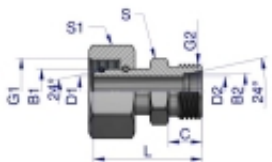

Link do produktu: <https://zetrix.pl/zlaczka-hydrauliczna-metryczna-ab-xkor-a-m45x2-35l-b-m16x15-10l-warynski-p-13743.html>

Złączka hydrauliczna metryczna AB (XKOR) A-M45x2 35L / B-M16x1.5 10L Waryński

Cena	63,04 zł
Numer katalogowy	178401964
Kod producenta	20447
Kod EAN	5902287193138

Opis produktu

Złączka hydrauliczna metryczna AB (XKOR) A-M45x2 35L / B-M16x1.5 10L Waryński. Elementy złączne zostały zaprojektowane i wykonane zgodnie z obowiązującymi normami, które szczegółowo opisują wymagania jakościowe i wymiarowe. Są kompatybilne z elementami złącznymi innych renomowanych producentów hydrauliki siłowej.