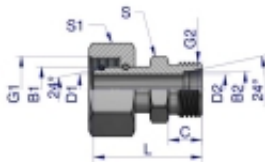

Link do produktu: <https://zetrix.pl/zlaczka-hydrauliczna-metryczna-ab-xkor-a-m45x2-35l-b-m18x15-12l-warynski-p-13748.html>

Złączka hydrauliczna metryczna AB (XKOR) A-M45x2 35L / B-M18x1.5 12L Waryński

Cena

63,46 zł

Numer katalogowy

178401984

Kod producenta

20452

Kod EAN

5902287193183

Opis produktu

Złączka hydrauliczna metryczna AB (XKOR) A-M45x2 35L / B-M18x1.5 12L Waryński. Elementy złączne zostały zaprojektowane i wykonane zgodnie z obowiązującymi normami, które szczegółowo opisują wymagania jakościowe i wymiarowe. Są kompatybilne z elementami złącznymi innych renomowanych producentów hydrauliki siłowej.