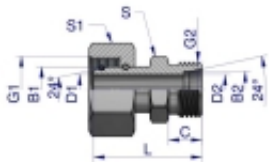

Link do produktu: <https://zetrix.pl/zlaczka-hydrauliczna-metryczna-ab-xkor-a-m45x2-35l-b-m22x1.5-15l-warynski-p-13752.html>

Złączka hydrauliczna metryczna AB (XKOR) A-M45x2 35L / B-M22x1.5 15L Waryński

Cena

58,35 zł

Numer katalogowy

178401998

Kod producenta

20456

Kod EAN

5902287193220

Opis produktu

Złączka hydrauliczna metryczna AB (XKOR) A-M45x2 35L / B-M22x1.5 15L Waryński. Elementy złączne zostały zaprojektowane i wykonane zgodnie z obowiązującymi normami, które szczegółowo opisują wymagania jakościowe i wymiarowe. Są kompatybilne z elementami złącznymi innych renomowanych producentów hydrauliki siłowej.