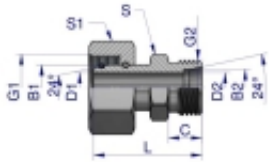

Link do produktu: <https://zetrix.pl/zlaczka-hydrauliczna-metryczna-ab-xkor-a-m45x2-35l-b-m26x15-18l-warynski-p-13755.html>

Złączka hydrauliczna metryczna AB (XKOR) A-M45x2 35L / B-M26x1.5 18L Waryński

Cena	58,35 zł
Numer katalogowy	178402008
Kod producenta	20459
Kod EAN	5902287193251

Opis produktu

Złączka hydrauliczna metryczna AB (XKOR) A-M45x2 35L / B-M26x1.5 18L Waryński. Elementy złączne zostały zaprojektowane i wykonane zgodnie z obowiązującymi normami, które szczegółowo opisują wymagania jakościowe i wymiarowe. Są kompatybilne z elementami złącznymi innych renomowanych producentów hydrauliki siłowej.