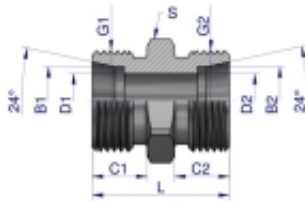

Link do produktu: <https://zetrix.pl/zlaczka-hydrauliczna-metryczna-bb-m12x15-06l-xg-warynski-sprzedawane-po-10-p-13585.html>

## Złączka hydrauliczna metryczna BB M12x1.5 06L (XG) Waryński ( sprzedawane po 10 )

Indeks	G1	G2	C1	C2	D1	D2	L	S	B1/B2
	METRYCZNY	METRYCZNY	mm	mm	mm	mm	mm	mm	mm
W-501119606	M12x1.5	M12x1.5	10	10	4	4	24	12	6
W-501119608	M14x1.5	M14x1.5	10	10	6	6	25	14	8
W-501111010	M16x1.5	M16x1.5	11	11	8	8	27	17	10
W-501111212	M18x1.5	M18x1.5	11	11	10	10	28	19	12
W-501111515	M22x1.5	M22x1.5	12	12	12	12	30	24	15
W-501111818	M26x1.5	M26x1.5	12	12	15	15	31	27	18
W-501112522	M32x2	M32x2	14	14	19	19	35	32	22
W-501112828	M36x2	M36x2	14	14	24	24	39	41	28
W-501113535	M42x2	M42x2	16	16	30	30	41	46	35
W-501114242	M52x2	M52x2	16	16	36	36	43	55	42

### Opis produktu

Złączka hydrauliczna metryczna BB M12x1.5 06L (XG) Waryński. Elementy złączne zostały zaprojektowane i wykonane zgodnie z obowiązującymi normami, które szczegółowo opisują wymagania jakościowe i wymiarowe. Są kompatybilne z elementami złącznymi innych renomowanych producentów hydrauliki siłowej.