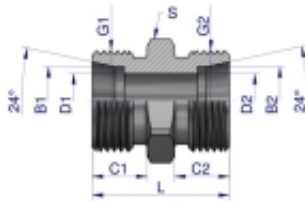

Link do produktu: <https://zetrix.pl/zlaczka-hydrauliczna-metryczna-bb-m12x15-06l-xg-warynski-sprzedawane-po-10-p-13585.html>

## Złączka hydrauliczna metryczna BB M12x1.5 06L (XG) Waryński ( sprzedawane po 10 )

Indeks	G1	G2	C1	C2	D1	D2	L	S	B1B2
	METRYCZNY	METRYCZNY	mm	mm	mm	mm	mm	mm	mm
W-501119606	M12x1.5	M12x1.5	10	10	4	4	24	12	6
W-501119608	M14x1.5	M14x1.5	10	10	6	6	25	14	8
W-501111010	M16x1.5	M16x1.5	11	11	8	8	27	17	10
W-501111212	M18x1.5	M18x1.5	11	11	10	10	28	19	12
W-501111515	M22x1.5	M22x1.5	12	12	12	12	30	24	15
W-501111818	M26x1.5	M26x1.5	12	12	15	15	31	27	18
W-501112522	M32x2	M32x2	14	14	19	19	35	32	22
W-501112828	M36x2	M36x2	14	14	24	24	39	41	28
W-501113535	M42x2	M42x2	16	16	30	30	41	46	35
W-501114242	M52x2	M52x2	16	16	36	36	43	55	42

### Opis produktu

Złączka hydrauliczna metryczna BB M12x1.5 06L (XG) Waryński. Elementy złączne zostały zaprojektowane i wykonane zgodnie z obowiązującymi normami, które szczegółowo opisują wymagania jakościowe i wymiarowe. Są kompatybilne z elementami złącznymi innych renomowanych producentów hydrauliki siłowej.