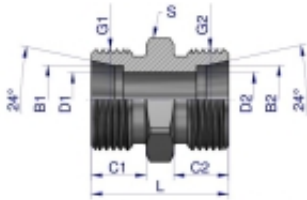

Link do produktu: <https://zetrix.pl/zlaczka-hydrauliczna-metryczna-bb-m16x15-10l-xg-warynski-sprzedawane-po-10-p-13597.html>

Złączka hydrauliczna metryczna BB M16x1.5 10L (XG) Waryński (sprzedawane po 10)

Indeks	G1	G2	C1	C2	D1	D2	L	S	B1/B2
	METRYCZNY	METRYCZNY	mm	mm	mm	mm	mm	mm	mm
W-501119006	M12K1.5	M12K1.5	10	10	4	4	24	12	6
W-501119008	M14K1.5	M14K1.5	10	10	6	6	25	14	8
W-501111010	M16K1.5	M16K1.5	11	11	8	8	27	17	10
W-501111212	M18K1.5	M18K1.5	11	11	10	10	28	19	12
W-501111515	M22K1.5	M22K1.5	12	12	12	12	30	24	15
W-501111818	M26K1.5	M26K1.5	12	12	15	15	31	27	18
W-501112522	M32K2	M32K2	14	14	19	19	35	32	22
W-501112828	M36K2	M36K2	14	14	24	24	39	41	28
W-501113535	M45K2	M45K2	16	16	30	30	41	46	35
W-501114242	M52K2	M52K2	16	16	36	36	43	55	42

Opis produktu

Złączka hydrauliczna metryczna BB M16x1.5 10L (XG) Waryński. Elementy złączne zostały zaprojektowane i wykonane zgodnie z obowiązującymi normami, które szczegółowo opisują wymagania jakościowe i wymiarowe. Są kompatybilne z elementami złącznymi innych renomowanych producentów hydrauliki siłowej.