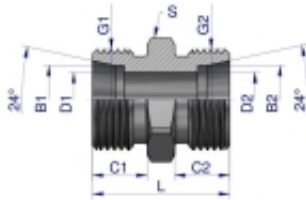

Link do produktu: <https://zetrix.pl/zlaczka-hydrauliczna-metryczna-bb-m16x15-10l-xg-warynski-sprzedawane-po-10-p-13597.html>

Złączka hydrauliczna metryczna BB M16x1.5 10L (XG) Waryński (sprzedawane po 10)

Indeks	G1	G2	C1	C2	D1	D2	L	S	B1/B2
	METRYCZNY	METRYCZNY	mm	mm	mm	mm	mm	mm	mm
W-501119006	M12x1.5	M12x1.5	10	10	4	4	24	12	6
W-501119008	M14x1.5	M14x1.5	10	10	6	6	25	14	6
W-501111010	M16x1.5	M16x1.5	11	11	8	8	27	17	10
W-501111212	M18x1.5	M18x1.5	11	11	10	10	28	19	12
W-501111515	M22x1.5	M22x1.5	12	12	12	12	30	24	15
W-501111818	M26x1.5	M26x1.5	12	12	15	15	31	27	18
W-501112522	M32x2	M32x2	14	14	19	19	35	32	22
W-501112828	M36x2	M36x2	14	14	24	24	39	41	28
W-501113535	M42x2	M42x2	16	16	30	30	41	46	35
W-501114242	M52x2	M52x2	16	16	36	36	43	55	42

Opis produktu

Złączka hydrauliczna metryczna BB M16x1.5 10L (XG) Waryński. Elementy złączne zostały zaprojektowane i wykonane zgodnie z obowiązującymi normami, które szczegółowo opisują wymagania jakościowe i wymiarowe. Są kompatybilne z elementami złącznymi innych renomowanych producentów hydrauliki siłowej.