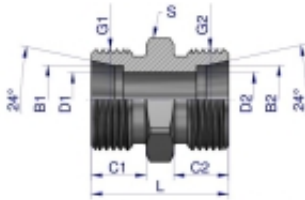

Link do produktu: <https://zetrix.pl/zlaczka-hydrauliczna-metryczna-bb-m16x15-10l-xg-warynski-sprzedawane-po-10-p-13597.html>

## Złączka hydrauliczna metryczna BB M16x1.5 10L (XG) Waryński ( sprzedawane po 10 )

Indeks	G1	G2	C1	C2	D1	D2	L	S	B1/B2
	METRYCZNY	METRYCZNY	mm	mm	mm	mm	mm	mm	mm
W-501119006	M12x1.5	M12x1.5	10	10	4	4	24	12	6
W-501119008	M14x1.5	M14x1.5	10	10	6	6	25	14	8
W-501111010	M16x1.5	M16x1.5	11	11	8	8	27	17	10
W-501111212	M18x1.5	M18x1.5	11	11	10	10	28	19	12
W-501111515	M22x1.5	M22x1.5	12	12	12	12	30	24	15
W-501111818	M26x1.5	M26x1.5	12	12	15	15	31	27	18
W-501112522	M32x2	M32x2	14	14	19	19	35	32	22
W-501112828	M36x2	M36x2	14	14	24	24	39	41	28
W-501113535	M42x2	M42x2	16	16	30	30	41	46	35
W-501114242	M52x2	M52x2	16	16	36	36	43	55	42

### Opis produktu

Złączka hydrauliczna metryczna BB M16x1.5 10L (XG) Waryński. Elementy złączne zostały zaprojektowane i wykonane zgodnie z obowiązującymi normami, które szczegółowo opisują wymagania jakościowe i wymiarowe. Są kompatybilne z elementami złącznymi innych renomowanych producentów hydrauliki siłowej.