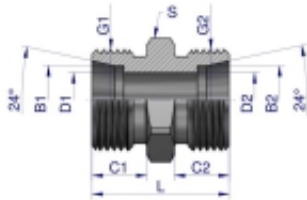

Link do produktu: <https://zetrix.pl/zlaczka-hydrauliczna-metryczna-bb-m18x15-12l-xg-warynski-sprzedawane-po-10-p-13598.html>

Złączka hydrauliczna metryczna BB M18x1.5 12L (XG) Waryński (sprzedawane po 10)

| Indeks | G1 | G2 | C1 | C2 | D1 | D2 | L | S | B1/B2 |
|-------------|-----------|-----------|----|----|----|----|----|----|-------|
| | METRYCZNY | METRYCZNY | mm | mm | mm | mm | mm | mm | mm |
| W-501119806 | M12K1.5 | M12K1.5 | 10 | 10 | 4 | 4 | 24 | 12 | 6 |
| W-501119808 | M14K1.5 | M14K1.5 | 10 | 10 | 6 | 6 | 25 | 14 | 8 |
| W-501111010 | M16K1.5 | M16K1.5 | 11 | 11 | 8 | 8 | 27 | 17 | 10 |
| W-501111212 | M18K1.5 | M18K1.5 | 11 | 11 | 10 | 10 | 28 | 19 | 12 |
| W-501111515 | M22K1.5 | M22K1.5 | 12 | 12 | 12 | 12 | 30 | 24 | 15 |
| W-501111818 | M26K1.5 | M26K1.5 | 12 | 12 | 15 | 15 | 31 | 27 | 18 |
| W-501112522 | M32K2 | M32K2 | 14 | 14 | 19 | 19 | 35 | 32 | 22 |
| W-501112828 | M36K2 | M36K2 | 14 | 14 | 24 | 24 | 39 | 41 | 28 |
| W-501113535 | M45K2 | M45K2 | 16 | 16 | 30 | 30 | 41 | 46 | 35 |
| W-501114242 | M52K2 | M52K2 | 16 | 16 | 36 | 36 | 43 | 55 | 42 |

Opis produktu

Złączka hydrauliczna metryczna BB M18x1.5 12L (XG) Waryński. Elementy złączne zostały zaprojektowane i wykonane zgodnie z obowiązującymi normami, które szczegółowo opisują wymagania jakościowe i wymiarowe. Są kompatybilne z elementami złącznymi innych renomowanych producentów hydrauliki siłowej.