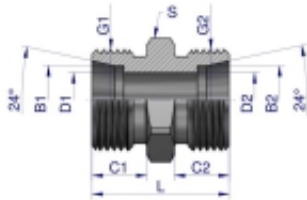

Link do produktu: <https://zetrix.pl/zlaczka-hydrauliczna-metryczna-bb-m18x15-12l-xg-warynski-sprzedawane-po-10-p-13598.html>

## Złączka hydrauliczna metryczna BB M18x1.5 12L (XG) Waryński ( sprzedawane po 10 )

Indeks	G1	G2	C1	C2	D1	D2	L	S	B1/B2
	METRYCZNY	METRYCZNY	mm	mm	mm	mm	mm	mm	mm
W-501119806	M12K1.5	M12K1.5	10	10	4	4	24	12	6
W-501119808	M14K1.5	M14K1.5	10	10	6	6	25	14	8
W-501111010	M16K1.5	M16K1.5	11	11	8	8	27	17	10
W-501111212	M18K1.5	M18K1.5	11	11	10	10	28	19	12
W-501111515	M22K1.5	M22K1.5	12	12	12	12	30	24	15
W-501111818	M26K1.5	M26K1.5	12	12	15	15	31	27	18
W-501112522	M32K2	M32K2	14	14	19	19	35	32	22
W-501112828	M36K2	M36K2	14	14	24	24	39	41	28
W-501113535	M45K2	M45K2	16	16	30	30	41	46	35
W-501114242	M52K2	M52K2	16	16	36	36	43	55	42

### Opis produktu

Złączka hydrauliczna metryczna BB M18x1.5 12L (XG) Waryński. Elementy złączne zostały zaprojektowane i wykonane zgodnie z obowiązującymi normami, które szczegółowo opisują wymagania jakościowe i wymiarowe. Są kompatybilne z elementami złącznymi innych renomowanych producentów hydrauliki siłowej.