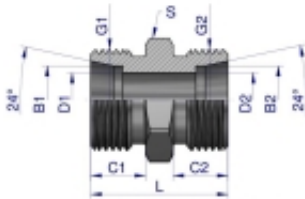

Link do produktu: <https://zetrix.pl/zlaczka-hydrauliczna-metryczna-bb-m22x15-15l-xg-warynski-sprzedawane-po-10-p-13587.html>

Złączka hydrauliczna metryczna BB M22x1.5 15L (XG) Waryński (sprzedawane po 10)

Indeks	G1	G2	C1	C2	D1	D2	L	S	B1/B2
	METRYCZNY	METRYCZNY	mm	mm	mm	mm	mm	mm	mm
W-501119806	M12K1.5	M12K1.5	10	10	4	4	24	12	6
W-501119808	M14K1.5	M14K1.5	10	10	5	5	25	14	8
W-501111010	M16K1.5	M16K1.5	11	11	8	8	27	17	10
W-501111212	M18K1.5	M18K1.5	11	11	10	10	28	19	12
W-501111515	M22K1.5	M22K1.5	12	12	12	12	30	24	15
W-501111818	M26K1.5	M26K1.5	12	12	15	15	31	27	18
W-501112222	M32K2	M32K2	14	14	19	19	35	32	22
W-501112828	M36K2	M36K2	14	14	24	24	39	41	28
W-501113535	M45K2	M45K2	16	16	30	30	41	46	35
W-501114242	M52K2	M52K2	16	16	36	36	43	55	42

Cena	55,54 zł
Numer katalogowy	178400990
Kod producenta	20298
Kod EAN	5902287191646

Opis produktu

Złączka hydrauliczna metryczna BB M22x1.5 15L (XG) Waryński. Elementy złączne zostały zaprojektowane i wykonane zgodnie z obowiązującymi normami, które szczegółowo opisują wymagania jakościowe i wymiarowe. Są kompatybilne z elementami złącznymi innych renomowanych producentów hydrauliki siłowej.