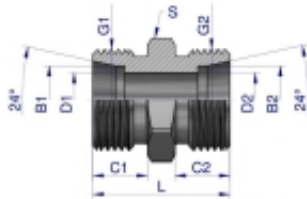

Link do produktu: <https://zetrix.pl/zlaczka-hydrauliczna-metryczna-bb-m22x15-15l-xg-warynski-sprzedawane-po-10-p-13587.html>

## Złączka hydrauliczna metryczna BB M22x1.5 15L (XG) Waryński ( sprzedawane po 10 )

Indeks	G1	G2	C1	C2	D1	D2	L	S	B1/B2
	METRYCZNY	METRYCZNY	mm	mm	mm	mm	mm	mm	mm
W-501119806	M12K1.5	M12K1.5	10	10	4	4	24	12	6
W-501119808	M14K1.5	M14K1.5	10	10	5	5	25	14	8
W-501111010	M16K1.5	M16K1.5	11	11	8	8	27	17	10
W-501111212	M18K1.5	M18K1.5	11	11	10	10	28	19	12
W-501111515	M22K1.5	M22K1.5	12	12	12	12	30	24	15
W-501111818	M26K1.5	M26K1.5	12	12	15	15	31	27	18
W-501112222	M32K2	M32K2	14	14	19	19	35	32	22
W-501112828	M36K2	M36K2	14	14	24	24	39	41	28
W-501113535	M45K2	M45K2	16	16	30	30	41	46	35
W-501114242	M52K2	M52K2	16	16	36	36	43	55	42

### Opis produktu

Złączka hydrauliczna metryczna BB M22x1.5 15L (XG) Waryński. Elementy złączne zostały zaprojektowane i wykonane zgodnie z obowiązującymi normami, które szczegółowo opisują wymagania jakościowe i wymiarowe. Są kompatybilne z elementami złącznymi innych renomowanych producentów hydrauliki siłowej.