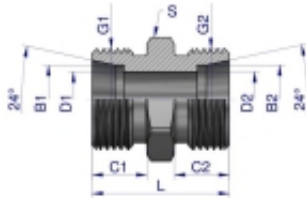

Link do produktu: <https://zetrix.pl/zlaczka-hydrauliczna-metryczna-bb-m26x1.5-18l-xg-warynski-sprzedawane-po-5-p-13599.html>

Złączka hydrauliczna metryczna BB M26x1.5 18L (XG) Waryński (sprzedawane po 5)

Indeks	G1	G2	C1	C2	D1	D2	L	S	B1/B2
	METRYCZNY	METRYCZNY	mm	mm	mm	mm	mm	mm	mm
W-501119806	M12x1.5	M12x1.5	10	10	4	4	24	12	6
W-501119808	M14x1.5	M14x1.5	10	10	5	5	25	14	8
W-501111010	M16x1.5	M16x1.5	11	11	8	8	27	17	10
W-501111212	M18x1.5	M18x1.5	11	11	10	10	28	19	12
W-501111515	M22x1.5	M22x1.5	12	12	12	12	30	24	15
W-501111818	M26x1.5	M26x1.5	12	12	15	15	31	27	18
W-501112522	M28x2	M28x2	14	14	19	19	35	32	22
W-501112828	M32x2	M32x2	14	14	24	24	39	41	28
W-501113535	M42x2	M42x2	16	16	30	30	41	46	35
W-501114242	M52x2	M52x2	16	16	36	36	43	55	42

Opis produktu

Złączka hydrauliczna metryczna BB M26x1.5 18L (XG) Waryński. Elementy złączne zostały zaprojektowane i wykonane zgodnie z obowiązującymi normami, które szczegółowo opisują wymagania jakościowe i wymiarowe. Są kompatybilne z elementami złącznymi innych renomowanych producentów hydrauliki siłowej.