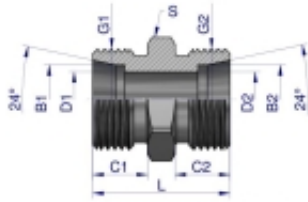

Link do produktu: <https://zetrix.pl/zlaczka-hydrauliczna-metryczna-bb-m30x2-22l-xg-warynski-sprzedawane-po-5-p-13600.html>

Złączka hydrauliczna metryczna BB M30x2 22L (XG) Waryński (sprzedawane po 5)

Model	G1	G2	C1	C2	D1	D2	L	S	B1/B2
	METRYCZNY	METRYCZNY	mm	mm	mm	mm	mm	mm	mm
W-501113006	M12X1.5	M12X1.5	9	10	4	4	24	12	6
W-501113008	M14X1.5	M14X1.5	9	10	6	6	25	14	6
W-501111010	M16X1.5	M16X1.5	11	11	8	8	27	17	10
W-501111212	M18X1.5	M18X1.5	11	11	10	10	28	19	12
W-501111515	M20X1.5	M20X1.5	12	12	12	12	30	24	15
W-501111818	M26X1.5	M26X1.5	12	12	15	15	31	27	18
W-501112222	M30X2	M30X2	14	14	19	19	35	32	22
W-501112626	M36X2	M36X2	14	14	24	24	36	41	26
W-501113535	M45X2	M45X2	16	16	30	30	41	46	35
W-501114242	M52X2	M52X2	16	16	36	36	43	55	42

Cena	48,94 zł
Numer katalogowy	178401028
Kod producenta	20302
Kod EAN	5902287191684

Opis produktu

Złączka hydrauliczna metryczna BB M30x2 22L (XG) Waryński. Elementy złączne zostały zaprojektowane i wykonane zgodnie z obowiązującymi normami, które szczegółowo opisują wymagania jakościowe i wymiarowe. Są kompatybilne z elementami złącznymi innych renomowanych producentów hydrauliki siłowej.