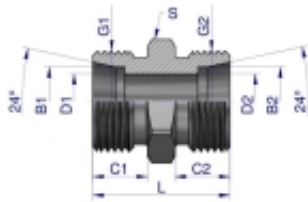

Link do produktu: <https://zetrix.pl/zlaczka-hydrauliczna-metryczna-bb-m30x2-22l-xg-warynski-sprzedawane-po-5-p-13600.html>

Model	G1	G2	C1	C2	D1	D2	L	S	B1B2
	METRYCZNY	METRYCZNY	mm	mm	mm	mm	mm	mm	mm
W-501113006	M12X1.5	M12X1.5	9	10	4	4	24	12	6
W-501113008	M14X1.5	M14X1.5	9	10	6	6	25	14	6
W-501111010	M16X1.5	M16X1.5	11	11	8	8	27	17	10
W-501111212	M18X1.5	M18X1.5	11	11	10	10	28	19	12
W-501111515	M22X1.5	M22X1.5	12	12	12	12	30	24	15
W-501111818	M26X1.5	M26X1.5	12	12	15	15	31	27	18
W-501112222	M32X2	M32X2	14	14	19	19	35	32	22
W-501112626	M36X2	M36X2	14	14	24	24	36	41	26
W-501113535	M42X2	M42X2	16	16	30	30	41	46	35
W-501114242	M52X2	M52X2	16	16	36	36	43	55	42

Złączka hydrauliczna metryczna BB M30x2 22L (XG) Waryński (sprzedawane po 5)

Cena	48,94 zł
Numer katalogowy	178401028
Kod producenta	20302
Kod EAN	5902287191684

Opis produktu

Złączka hydrauliczna metryczna BB M30x2 22L (XG) Waryński. Elementy złączne zostały zaprojektowane i wykonane zgodnie z obowiązującymi normami, które szczegółowo opisują wymagania jakościowe i wymiarowe. Są kompatybilne z elementami złącznymi innych renomowanych producentów hydrauliki siłowej.