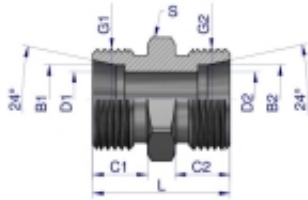

Link do produktu: <https://zetrix.pl/zlaczka-hydrauliczna-metryczna-bb-m30x2-22l-xg-warynski-sprzedawane-po-5-p-13600.html>

Złączka hydrauliczna metryczna BB M30x2 22L (XG) Waryński (sprzedawane po 5)

Model	G1	G2	C1	C2	D1	D2	L	S	B1B2
	METRYCZNY	METRYCZNY	mm	mm	mm	mm	mm	mm	mm
W-501113006	M12X1.5	M12X1.5	9	10	4	4	24	12	6
W-501113008	M14X1.5	M14X1.5	9	10	6	6	25	14	6
W-501111010	M16X1.5	M16X1.5	11	11	8	8	27	17	10
W-501111212	M18X1.5	M18X1.5	11	11	10	10	28	19	12
W-501111515	M22X1.5	M22X1.5	12	12	12	12	30	24	15
W-501111818	M26X1.5	M26X1.5	12	12	15	15	31	27	18
W-501112222	M30X2	M30X2	14	14	19	19	35	32	22
W-501112626	M36X2	M36X2	14	14	24	24	36	41	26
W-501113535	M45X2	M45X2	16	16	30	30	41	46	35
W-501114242	M52X2	M52X2	16	16	36	36	43	55	42

Opis produktu

Złączka hydrauliczna metryczna BB M30x2 22L (XG) Waryński. Elementy złączne zostały zaprojektowane i wykonane zgodnie z obowiązującymi normami, które szczegółowo opisują wymagania jakościowe i wymiarowe. Są kompatybilne z elementami złącznymi innych renomowanych producentów hydrauliki siłowej.