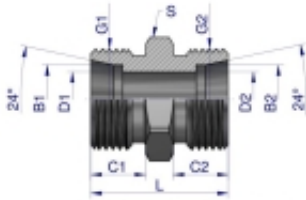

Link do produktu: <https://zetrix.pl/zlaczka-hydrauliczna-metryczna-bb-m36x2-28l-xg-warynski-sprzedawane-po-2-p-13601.html>

Złączka hydrauliczna metryczna BB M36x2 28L (XG) Waryński (sprzedawane po 2)

Model	G1	G2	C1	C2	D1	D2	L	S	B1B2
	METRYCZNY	METRYCZNY	mm	mm	mm	mm	mm	mm	mm
W-501113006	M12X1.5	M12X1.5	9	10	4	4	24	12	6
W-501113008	M14X1.5	M14X1.5	9	10	6	6	25	14	6
W-501111010	M16X1.5	M16X1.5	11	11	8	8	27	17	10
W-501111212	M18X1.5	M18X1.5	11	11	10	10	28	19	12
W-501111515	M20X1.5	M20X1.5	12	12	12	12	30	24	15
W-501111818	M26X1.5	M26X1.5	12	12	15	15	31	27	18
W-501113222	M32X2	M32X2	14	14	19	19	35	32	22
W-501112828	M32X2	M32X2	14	14	24	24	36	41	28
W-501113535	M42X2	M42X2	16	16	30	30	41	46	35
W-501114242	M52X2	M52X2	16	16	36	36	43	55	42

Opis produktu

Złączka hydrauliczna metryczna BB M36x2 28L (XG) Waryński. Elementy złączne zostały zaprojektowane i wykonane zgodnie z obowiązującymi normami, które szczegółowo opisują wymagania jakościowe i wymiarowe. Są kompatybilne z elementami złącznymi innych renomowanych producentów hydrauliki siłowej.