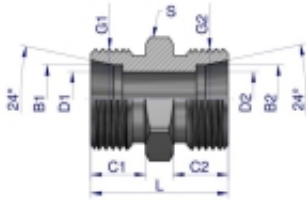

Link do produktu: <https://zetrix.pl/zlaczka-hydrauliczna-metryczna-bb-m36x2-28l-xg-warynski-sprzedawane-po-2-p-13601.html>

Złączka hydrauliczna metryczna BB M36x2 28L (XG) Waryński (sprzedawane po 2)

Model	G1	G2	C1	C2	D1	D2	L	S	B1B2
	METRYCZNY	METRYCZNY	mm	mm	mm	mm	mm	mm	mm
W-501113006	M12X1.5	M12X1.5	10	10	4	4	24	12	6
W-501113008	M14X1.5	M14X1.5	10	10	6	6	25	14	8
W-501111010	M16X1.5	M16X1.5	11	11	8	8	27	17	10
W-501111212	M18X1.5	M18X1.5	11	11	10	10	28	19	12
W-501111515	M22X1.5	M22X1.5	12	12	12	12	30	24	15
W-501111818	M26X1.5	M26X1.5	12	12	15	15	31	27	18
W-501113222	M32X2	M32X2	14	14	19	19	35	32	22
W-501112626	M24X2	M24X2	14	14	24	24	36	41	26
W-501113535	M42X2	M42X2	16	16	30	30	41	46	35
W-501114242	M52X2	M52X2	16	16	36	36	43	55	42

Opis produktu

Złączka hydrauliczna metryczna BB M36x2 28L (XG) Waryński. Elementy złączne zostały zaprojektowane i wykonane zgodnie z obowiązującymi normami, które szczegółowo opisują wymagania jakościowe i wymiarowe. Są kompatybilne z elementami złącznymi innych renomowanych producentów hydrauliki siłowej.