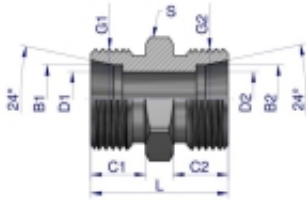

Link do produktu: <https://zetrix.pl/zlaczka-hydrauliczna-metryczna-bb-m36x2-28l-xg-warynski-sprzedawane-po-2-p-13601.html>

Złączka hydrauliczna metryczna BB M36x2 28L (XG) Waryński (sprzedawane po 2)

Model	G1	G2	C1	C2	D1	D2	L	S	B1B2
	METRYCZNY	METRYCZNY	mm	mm	mm	mm	mm	mm	mm
W-501113006	M12X1.5	M12X1.5	9	10	4	4	24	12	6
W-501113008	M14X1.5	M14X1.5	9	10	6	6	25	14	6
W-501111010	M16X1.5	M16X1.5	11	11	8	8	27	17	10
W-501111212	M18X1.5	M18X1.5	11	11	10	10	28	19	12
W-501111515	M22X1.5	M22X1.5	12	12	12	12	30	24	15
W-501111818	M26X1.5	M26X1.5	12	12	15	15	31	27	18
W-501113222	M32X2	M32X2	14	14	19	19	35	32	22
W-501112828	M24X2	M24X2	14	14	24	24	36	41	28
W-501113535	M42X2	M42X2	16	16	30	30	41	46	35
W-501114242	M52X2	M52X2	16	16	36	36	43	55	42

Opis produktu

Złączka hydrauliczna metryczna BB M36x2 28L (XG) Waryński. Elementy złączne zostały zaprojektowane i wykonane zgodnie z obowiązującymi normami, które szczegółowo opisują wymagania jakościowe i wymiarowe. Są kompatybilne z elementami złącznymi innych renomowanych producentów hydrauliki siłowej.