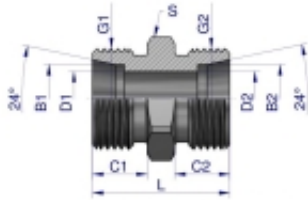

Link do produktu: <https://zetrix.pl/zlaczka-hydrauliczna-metryczna-bb-m52x2-42l-xg-warynski-p-13603.html>

## Złączka hydrauliczna metryczna BB M52x2 42L (XG) Waryński

Model	G1	G2	C1	C2	D1	D2	L	S	B1B2
	METRYCZNY	METRYCZNY	mm	mm	mm	mm	mm	mm	mm
W-501113606	M12X1.5	M12X1.5	9	10	4	4	24	12	6
W-501113608	M14X1.5	M14X1.5	9	10	6	6	25	14	6
W-501111010	M16X1.5	M16X1.5	11	11	8	8	27	17	10
W-501111212	M18X1.5	M18X1.5	11	11	10	10	28	19	12
W-501111515	M22X1.5	M22X1.5	12	12	12	12	30	24	15
W-501111918	M26X1.5	M26X1.5	12	12	15	15	31	27	18
W-501113222	M32X2	M32X2	14	14	19	19	35	32	22
W-501112626	M36X2	M36X2	14	14	24	24	36	41	26
W-501113535	M42X2	M42X2	16	16	30	30	41	46	35
W-501114242	M52X2	M52X2	16	16	36	36	43	55	42

### Opis produktu

Złączka hydrauliczna metryczna BB M52x2 42L (XG) Waryński. Elementy złączne zostały zaprojektowane i wykonane zgodnie z obowiązującymi normami, które szczegółowo opisują wymagania jakościowe i wymiarowe. Są kompatybilne z elementami złącznymi innych renomowanych producentów hydrauliki siłowej.