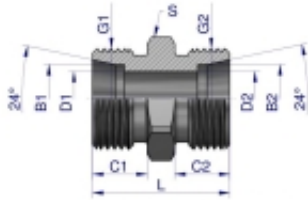

Link do produktu: <https://zetrix.pl/zlaczka-hydrauliczna-metryczna-bb-m52x2-42l-xg-warynski-p-13603.html>

## Złączka hydrauliczna metryczna BB M52x2 42L (XG) Waryński

Model	G1	G2	C1	C2	D1	D2	L	S	B1B2
	METRYCZNY	METRYCZNY	mm	mm	mm	mm	mm	mm	mm
W-501113606	M12X1.5	M12X1.5	9	10	4	4	24	12	6
W-501113608	M14X1.5	M14X1.5	9	10	6	6	25	14	6
W-501111010	M16X1.5	M16X1.5	11	11	8	8	27	17	10
W-501111212	M18X1.5	M18X1.5	11	11	10	10	28	19	12
W-501111515	M22X1.5	M22X1.5	12	12	12	12	30	24	15
W-501111918	M26X1.5	M26X1.5	12	12	15	15	31	27	18
W-501113222	M32X2	M32X2	14	14	19	19	35	32	22
W-501113626	M36X2	M36X2	14	14	24	24	36	41	26
W-501113535	M42X2	M42X2	16	16	30	30	41	46	35
W-501114242	M52X2	M52X2	16	16	36	36	43	55	42

### Opis produktu

Złączka hydrauliczna metryczna BB M52x2 42L (XG) Waryński. Elementy złączne zostały zaprojektowane i wykonane zgodnie z obowiązującymi normami, które szczegółowo opisują wymagania jakościowe i wymiarowe. Są kompatybilne z elementami złącznymi innych renomowanych producentów hydrauliki siłowej.