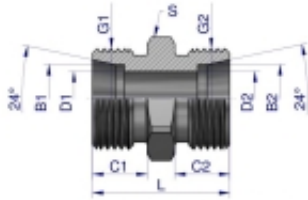

Link do produktu: <https://zetrix.pl/zlaczka-hydrauliczna-metryczna-bb-m52x2-42l-xg-warynski-p-13603.html>

Złączka hydrauliczna metryczna BB M52x2 42L (XG) Waryński

Model	G1	G2	C1	C2	D1	D2	L	S	B1B2
	METRYCZNY	METRYCZNY	mm	mm	mm	mm	mm	mm	mm
W-501113606	M12X1.5	M12X1.5	9	10	4	4	24	12	6
W-501113608	M14X1.5	M14X1.5	9	10	6	6	25	14	6
W-501111010	M16X1.5	M16X1.5	11	11	8	8	27	17	10
W-501111212	M18X1.5	M18X1.5	11	11	10	10	28	19	12
W-501111515	M22X1.5	M22X1.5	12	12	12	12	30	24	15
W-501111918	M26X1.5	M26X1.5	12	12	15	15	31	27	18
W-501113222	M28X2	M28X2	14	14	19	19	35	32	22
W-501113626	M28X2	M28X2	14	14	24	24	36	41	26
W-501113535	M42X2	M42X2	16	16	30	30	41	46	35
W-501114242	M52X2	M52X2	16	16	36	36	43	55	42

Opis produktu

Złączka hydrauliczna metryczna BB M52x2 42L (XG) Waryński. Elementy złączne zostały zaprojektowane i wykonane zgodnie z obowiązującymi normami, które szczegółowo opisują wymagania jakościowe i wymiarowe. Są kompatybilne z elementami złącznymi innych renomowanych producentów hydrauliki siłowej.