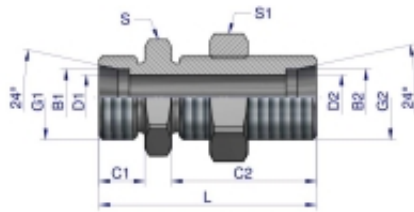

Link do produktu: <https://zetrix.pl/zlaczka-hydrauliczna-metryczna-grodziowa-bb-m12x15-06l-z-przeciwnakretka-xsv-warynski-sprzedawane-po-2-p-13383.html>

Indeks	G1/G2	C1	C2	D1/D2	L	S	S1	B1/B2
	METRYCZNY	mm	mm	mm	mm	mm	mm	mm
W-5011770606	M12X1.5	10	34	4	49	17	17	6
W-5011770806	M14X1.5	10	34	6	49	19	19	8
W-5011771010	M16X1.5	11	35	8	52	22	22	10
W-5011771212	M18X1.5	11	36	10	53	24	24	12
W-5011771515	M22X1.5	12	38	12	57	27	30	15
W-5011771818	M26X1.5	12	40	15	61	32	36	18
W-5011772222	M30X2	14	42	19	66	36	41	22
W-5011772828	M36X2	14	43	24	70	41	46	28

## Złączka hydrauliczna metryczna grodziowa BB M12x1.5 06L z przeciwnakrętką (XSV) Waryński ( sprzedawane po 2 )

Cena	<b>14,96 zł</b>
Numer katalogowy	<b>178399862</b>
Kod producenta	<b>20099</b>
Kod EAN	<b>5902287193886</b>

### Opis produktu

Złączka hydrauliczna metryczna grodziowa BB M12x1.5 06L z przeciwnakrętką (XSV) Waryński. Elementy złączne zostały zaprojektowane i wykonane zgodnie z obowiązującymi normami, które szczegółowo opisują wymagania jakościowe i wymiarowe. Są kompatybilne z elementami złącznymi innych renomowanych producentów hydrauliki siłowej.