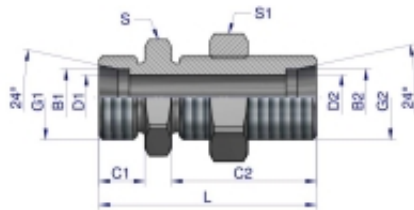

Link do produktu: <https://zetrix.pl/zlaczka-hydrauliczna-metryczna-grodziowa-bb-m12x15-06l-z-przeciwnakretka-xsv-warynski-sprzedawane-po-2-p-13383.html>

| Indeks       | G1/G2     | C1 | C2 | D1/D2 | L  | S  | S1 | B1/B2 |
|--------------|-----------|----|----|-------|----|----|----|-------|
|              | METRYCZNY | mm | mm | mm    | mm | mm | mm | mm    |
| W-5011770606 | M12X1.5   | 10 | 34 | 4     | 49 | 17 | 17 | 6     |
| W-5011770806 | M14X1.5   | 10 | 34 | 6     | 49 | 19 | 19 | 8     |
| W-5011771010 | M16X1.5   | 11 | 35 | 8     | 52 | 22 | 22 | 10    |
| W-5011771212 | M18X1.5   | 11 | 36 | 10    | 53 | 24 | 24 | 12    |
| W-5011771515 | M22X1.5   | 12 | 38 | 12    | 57 | 27 | 30 | 15    |
| W-5011771818 | M26X1.5   | 12 | 40 | 15    | 61 | 32 | 36 | 18    |
| W-5011772222 | M30X2     | 14 | 42 | 19    | 66 | 36 | 41 | 22    |
| W-5011772828 | M36X2     | 14 | 43 | 24    | 70 | 41 | 46 | 28    |

## Złączka hydrauliczna metryczna grodziowa BB M12x1.5 06L z przeciwnakrętką (XSV) Waryński ( sprzedawane po 2 )

|                  |                      |
|------------------|----------------------|
| Cena             | <b>14,96 zł</b>      |
| Numer katalogowy | <b>178399862</b>     |
| Kod producenta   | <b>20099</b>         |
| Kod EAN          | <b>5902287193886</b> |

### Opis produktu

Złączka hydrauliczna metryczna grodziowa BB M12x1.5 06L z przeciwnakrętką (XSV) Waryński. Elementy złączne zostały zaprojektowane i wykonane zgodnie z obowiązującymi normami, które szczegółowo opisują wymagania jakościowe i wymiarowe. Są kompatybilne z elementami złącznymi innych renomowanych producentów hydrauliki siłowej.