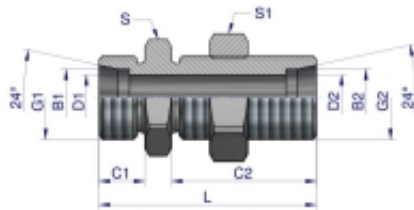

Link do produktu: <https://zetrix.pl/zlaczka-hydrauliczna-metryczna-grodziowa-bb-m12x15-06l-z-przeciwnakretka-xsv-warynski-sprzedawane-po-2-p-13383.html>

Indeks	G1/G2	C1	C2	D1/D2	L	S	S1	B1/B2
	METRYCZNY	mm	mm	mm	mm	mm	mm	mm
W-5011770606	M12X1.5	10	34	4	49	17	17	6
W-5011770806	M14X1.5	10	34	6	49	19	19	8
W-5011771010	M16X1.5	11	35	8	52	22	22	10
W-5011771212	M18X1.5	11	36	10	53	24	24	12
W-5011771515	M22X1.5	12	38	12	57	27	30	15
W-5011771818	M26X1.5	12	40	15	61	32	36	18
W-5011772222	M30X2	14	42	19	66	36	41	22
W-5011772828	M36X2	14	43	24	70	41	46	28

## Złączka hydrauliczna metryczna grodziowa BB M12x1.5 06L z przeciwnakrętką (XSV) Waryński ( sprzedawane po 2 )

Cena	<b>14,96 zł</b>
Numer katalogowy	<b>178399862</b>
Kod producenta	<b>20099</b>
Kod EAN	<b>5902287193886</b>

### Opis produktu

Złączka hydrauliczna metryczna grodziowa BB M12x1.5 06L z przeciwnakrętką (XSV) Waryński. Elementy złączne zostały zaprojektowane i wykonane zgodnie z obowiązującymi normami, które szczegółowo opisują wymagania jakościowe i wymiarowe. Są kompatybilne z elementami złącznymi innych renomowanych producentów hydrauliki siłowej.