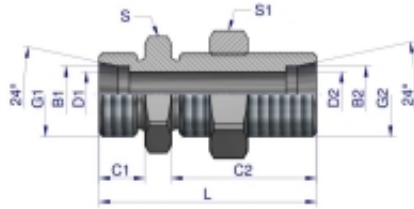

Link do produktu: <https://zetrix.pl/zlaczka-hydrauliczna-metryczna-grodziowa-bb-m14x15-08l-z-przeciwnakretka-xsv-warynski-sprzedawane-po-2-p-13384.html>

Indeks	G1/G2	C1	C2	D1/D2	L	S	S1	B1/B2
	METRYCZNY	mm	mm	mm	mm	mm	mm	mm
W-5011770606	M12X1.5	10	34	4	48	17	17	6
W-5011770606	M14X1.5	10	34	6	49	19	19	6
W-5011771010	M16X1.5	11	35	8	52	22	22	10
W-5011771212	M16X1.5	11	36	10	53	24	24	12
W-5011771515	M22X1.5	12	38	12	57	27	30	15
W-5011771818	M26X1.5	12	40	15	61	32	36	18
W-5011772222	M30X2	14	42	19	66	36	41	22
W-5011772626	M36X2	14	43	24	70	41	46	28

Złączka hydrauliczna metryczna grodziowa BB M14x1.5 08L z przeciwnakrętką (XSV) Waryński (sprzedawane po 2)

Cena	19,99 zł
Numer katalogowy	178399867
Kod producenta	20100
Kod EAN	5902287193893

Opis produktu

Złączka hydrauliczna metryczna grodziowa BB M14x1.5 08L z przeciwnakrętką (XSV) Waryński. Elementy złączne zostały zaprojektowane i wykonane zgodnie z obowiązującymi normami, które szczegółowo opisują wymagania jakościowe i wymiarowe. Są kompatybilne z elementami złącznymi innych renomowanych producentów hydrauliki siłowej.