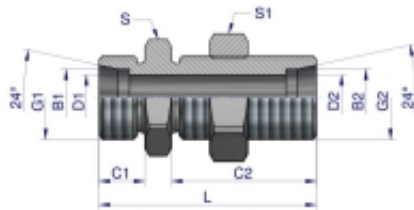

Link do produktu: <https://zetrix.pl/zlaczka-hydrauliczna-metryczna-grodziowa-bb-m14x15-08l-z-przeciwnakretka-xsv-warynski-sprzedawane-po-2-p-13384.html>

Indeks	G1/G2	C1	C2	D1/D2	L	S	S1	B1/B2
	METRYCZNY	mm	mm	mm	mm	mm	mm	mm
W-5011770606	M12X1.5	10	34	4	48	17	17	6
W-5011770606	M14X1.5	10	34	6	49	19	19	6
W-5011771010	M16X1.5	11	35	8	52	22	22	10
W-5011771212	M16X1.5	11	36	10	53	24	24	12
W-5011771515	M22X1.5	12	38	12	57	27	30	15
W-5011771818	M26X1.5	12	40	15	61	32	36	18
W-5011772222	M30X2	14	42	19	66	36	41	22
W-5011772626	M36X2	14	43	24	70	41	46	28

Złączka hydrauliczna metryczna grodziowa BB M14x1.5 08L z przeciwnakrętką (XSV) Waryński (sprzedawane po 2)

Cena	19,99 zł
Numer katalogowy	178399867
Kod producenta	20100
Kod EAN	5902287193893

Opis produktu

Złączka hydrauliczna metryczna grodziowa BB M14x1.5 08L z przeciwnakrętką (XSV) Waryński. Elementy złączne zostały zaprojektowane i wykonane zgodnie z obowiązującymi normami, które szczegółowo opisują wymagania jakościowe i wymiarowe. Są kompatybilne z elementami złącznymi innych renomowanych producentów hydrauliki siłowej.