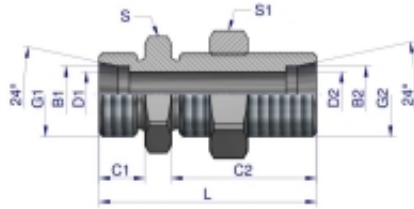

Link do produktu: <https://zetrix.pl/zlaczka-hydrauliczna-metryczna-grodziowa-bb-m16x15-10l-z-przeciwnakretka-xsv-warynski-sprzedawane-po-2-p-13397.html>

Indeks	G1/G2	C1	C2	D1/D2	L	S	S1	B1/B2
	METRYCZNY	mm	mm	mm	mm	mm	mm	mm
W-5011770606	M12X1.5	10	34	4	48	17	17	6
W-5011770606	M14X1.5	10	34	6	49	19	19	8
W-5011771010	M16X1.5	11	35	8	52	22	22	10
W-5011771212	M18X1.5	11	36	10	53	24	24	12
W-5011771515	M22X1.5	12	38	12	57	27	30	15
W-5011771818	M26X1.5	12	40	15	61	32	36	18
W-5011772222	M30X2	14	42	19	66	36	41	22
W-5011772626	M36X2	14	43	24	70	41	46	28

Złączka hydrauliczna metryczna grodziowa BB M16x1.5 10L z przeciwnakrętką (XSV) Waryński (sprzedawane po 2)

Cena	22,45 zł
Numer katalogowy	178399924
Kod producenta	20101
Kod EAN	5902287193909

Opis produktu

Złączka hydrauliczna metryczna grodziowa BB M16x1.5 10L z przeciwnakrętką (XSV) Waryński. Elementy złączne zostały zaprojektowane i wykonane zgodnie z obowiązującymi normami, które szczegółowo opisują wymagania jakościowe i wymiarowe. Są kompatybilne z elementami złącznymi innych renomowanych producentów hydrauliki siłowej.