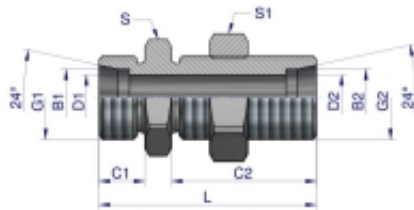

Link do produktu: <https://zetrix.pl/zlaczka-hydrauliczna-metryczna-grodziowa-bb-m16x15-10l-z-przeciwnakretka-xsv-warynski-sprzedawane-po-2-p-13397.html>

Indeks	G1/G2	C1	C2	D1/D2	L	S	S1	B1/B2
	METRYCZNY	mm	mm	mm	mm	mm	mm	mm
W-5011770606	M12X1.5	10	34	4	48	17	17	6
W-5011770606	M14X1.5	10	34	6	49	19	19	8
W-5011771010	M16X1.5	11	35	8	52	22	22	10
W-5011771212	M18X1.5	11	36	10	53	24	24	12
W-5011771515	M22X1.5	12	38	12	57	27	30	15
W-5011771818	M26X1.5	12	40	15	61	32	36	18
W-5011772222	M30X2	14	42	19	66	36	41	22
W-5011772626	M36X2	14	43	24	70	41	46	28

Złączka hydrauliczna metryczna grodziowa BB M16x1.5 10L z przeciwnakrętką (XSV) Waryński (sprzedawane po 2)

Cena	22,45 zł
Numer katalogowy	178399924
Kod producenta	20101
Kod EAN	5902287193909

Opis produktu

Złączka hydrauliczna metryczna grodziowa BB M16x1.5 10L z przeciwnakrętką (XSV) Waryński. Elementy złączne zostały zaprojektowane i wykonane zgodnie z obowiązującymi normami, które szczegółowo opisują wymagania jakościowe i wymiarowe. Są kompatybilne z elementami złącznymi innych renomowanych producentów hydrauliki siłowej.