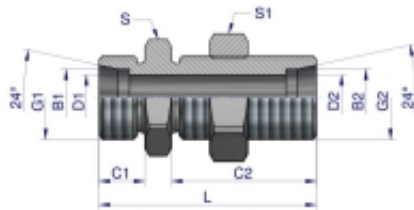

Link do produktu: <https://zetrix.pl/zlaczka-hydrauliczna-metryczna-grodziowa-bb-m18x15-12l-z-przeciwnakretka-xsv-warynski-sprzedawane-po-2-p-13398.html>

Indeks	G1/G2	C1	C2	D1/D2	L	S	S1	B1/B2
	METRYCZNY	mm	mm	mm	mm	mm	mm	mm
W-5011770606	M12X1.5	10	34	4	48	17	17	6
W-5011770606	M14X1.5	10	34	6	49	19	19	8
W-5011771010	M16X1.5	11	35	8	52	22	22	10
W-5011771212	M18X1.5	11	36	10	53	24	24	12
W-5011771515	M22X1.5	12	38	12	57	27	30	15
W-5011771818	M26X1.5	12	40	15	61	32	36	18
W-5011772222	M30X2	14	42	19	66	36	41	22
W-5011772626	M36X2	14	43	24	70	41	46	28

Złączka hydrauliczna metryczna grodziowa BB M18x1.5 12L z przeciwnakrętką (XSV) Waryński (sprzedawane po 2)

Cena	25,63 zł
Numer katalogowy	178399928
Kod producenta	20102
Kod EAN	5902287193916

Opis produktu

Złączka hydrauliczna metryczna grodziowa BB M18x1.5 12L z przeciwnakrętką (XSV) Waryński. Elementy złączne zostały zaprojektowane i wykonane zgodnie z obowiązującymi normami, które szczegółowo opisują wymagania jakościowe i wymiarowe. Są kompatybilne z elementami złącznymi innych renomowanych producentów hydrauliki siłowej.