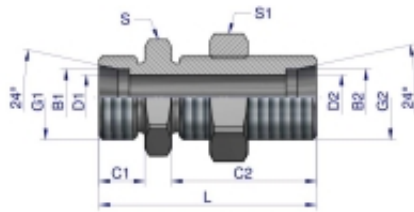

Link do produktu: <https://zetrix.pl/zlaczka-hydrauliczna-metryczna-grodziowa-bb-m18x15-12l-z-przeciwnakretka-xsv-warynski-sprzedawane-po-2-p-13398.html>

Indeks	G1/G2	C1	C2	D1/D2	L	S	S1	B1/B2
	METRYCZNY	mm	mm	mm	mm	mm	mm	mm
W-5011770606	M12X1.5	10	34	4	48	17	17	6
W-5011770606	M14X1.5	10	34	6	49	19	19	8
W-5011771010	M16X1.5	11	35	8	52	22	22	10
W-5011771212	M18X1.5	11	36	10	53	24	24	12
W-5011771515	M22X1.5	12	38	12	57	27	30	15
W-5011771818	M26X1.5	12	40	15	61	32	36	18
W-5011772222	M30X2	14	42	19	66	36	41	22
W-5011772626	M36X2	14	43	24	70	41	46	28

Złączka hydrauliczna metryczna grodziowa BB M18x1.5 12L z przeciwnakrętką (XSV) Waryński (sprzedawane po 2)

Cena	25,63 zł
Numer katalogowy	178399928
Kod producenta	20102
Kod EAN	5902287193916

Opis produktu

Złączka hydrauliczna metryczna grodziowa BB M18x1.5 12L z przeciwnakrętką (XSV) Waryński. Elementy złączne zostały zaprojektowane i wykonane zgodnie z obowiązującymi normami, które szczegółowo opisują wymagania jakościowe i wymiarowe. Są kompatybilne z elementami złącznymi innych renomowanych producentów hydrauliki siłowej.