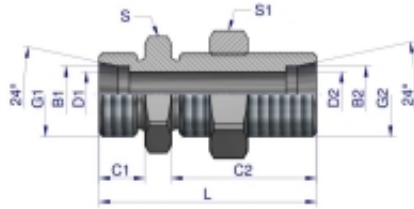

Link do produktu: <https://zetrix.pl/zlaczka-hydrauliczna-metryczna-grodziowa-bb-m22x15-15l-z-przeciwnakretka-xsv-warynski-sprzedawane-po-2-p-13399.html>

Indeks	G1/G2	C1	C2	D1/D2	L	S	S1	B1/B2
	METRYCZNY	mm	mm	mm	mm	mm	mm	mm
W-5011770606	M12X1.5	10	34	4	48	17	17	6
W-5011770606	M14X1.5	10	34	6	49	19	19	8
W-5011771010	M16X1.5	11	35	8	52	22	22	10
W-5011771212	M16X1.5	11	36	10	53	24	24	12
W-5011771515	M22X1.5	12	38	12	57	27	30	15
W-5011771818	M26X1.5	12	40	15	61	32	36	18
W-5011772222	M30X2	14	42	19	66	36	41	22
W-5011772626	M36X2	14	43	24	70	41	46	28

Złączka hydrauliczna metryczna grodziowa BB M22x1.5 15L z przeciwnakrętką (XSV) Waryński (sprzedawane po 2)

Cena	34,96 zł
Numer katalogowy	178399932
Kod producenta	20103
Kod EAN	5902287193923

Opis produktu

Złączka hydrauliczna metryczna grodziowa BB M22x1.5 15L z przeciwnakrętką (XSV) Waryński. Elementy złączne zostały zaprojektowane i wykonane zgodnie z obowiązującymi normami, które szczegółowo opisują wymagania jakościowe i wymiarowe. Są kompatybilne z elementami złącznymi innych renomowanych producentów hydrauliki siłowej.