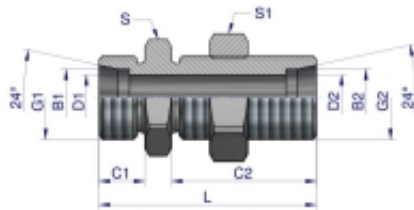

Link do produktu: <https://zetrix.pl/zlaczka-hydrauliczna-metryczna-grodziowa-bb-m22x15-15l-z-przeciwnakretka-xsv-warynski-sprzedawane-po-2-p-13399.html>

Indeks	G1/G2	C1	C2	D1/D2	L	S	S1	B1/B2
	METRYCZNY	mm	mm	mm	mm	mm	mm	mm
W-5011770606	M12X1.5	10	34	4	48	17	17	6
W-5011770606	M14X1.5	10	34	6	49	19	19	8
W-5011771010	M16X1.5	11	35	8	52	22	22	10
W-5011771212	M16X1.5	11	36	10	53	24	24	12
W-5011771515	M22X1.5	12	38	12	57	27	30	15
W-5011771818	M26X1.5	12	40	15	61	32	36	18
W-5011772222	M30X2	14	42	19	66	36	41	22
W-5011772626	M36X2	14	43	24	70	41	46	28

## Złączka hydrauliczna metryczna grodziowa BB M22x1.5 15L z przeciwnakrętką (XSV) Waryński ( sprzedawane po 2 )

Cena	<b>34,96 zł</b>
Numer katalogowy	<b>178399932</b>
Kod producenta	<b>20103</b>
Kod EAN	<b>5902287193923</b>

### Opis produktu

Złączka hydrauliczna metryczna grodziowa BB M22x1.5 15L z przeciwnakrętką (XSV) Waryński. Elementy złączne zostały zaprojektowane i wykonane zgodnie z obowiązującymi normami, które szczegółowo opisują wymagania jakościowe i wymiarowe. Są kompatybilne z elementami złącznymi innych renomowanych producentów hydrauliki siłowej.