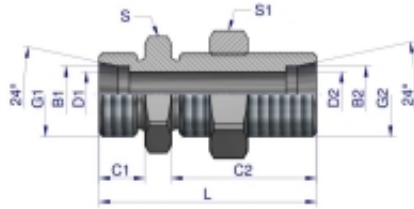

Link do produktu: <https://zetrix.pl/zlaczka-hydrauliczna-metryczna-grodziowa-bb-m22x15-15l-z-przeciwnakretka-xsv-warynski-sprzedawane-po-2-p-13399.html>

Indeks	G1/G2	C1	C2	D1/D2	L	S	S1	B1/B2
	METRYCZNY	mm	mm	mm	mm	mm	mm	mm
W-5011770606	M12X1.5	10	34	4	48	17	17	6
W-5011770606	M14X1.5	10	34	6	49	19	19	8
W-5011771010	M16X1.5	11	35	8	52	22	22	10
W-5011771212	M18X1.5	11	36	10	53	24	24	12
W-5011771515	M22X1.5	12	38	12	57	27	30	15
W-5011771818	M26X1.5	12	40	15	61	32	36	18
W-5011772222	M30X2	14	42	19	66	36	41	22
W-5011772828	M36X2	14	43	24	70	41	46	28

Złączka hydrauliczna metryczna grodziowa BB M22x1.5 15L z przeciwnakrętką (XSV) Waryński (sprzedawane po 2)

Cena	34,96 zł
Numer katalogowy	178399932
Kod producenta	20103
Kod EAN	5902287193923

Opis produktu

Złączka hydrauliczna metryczna grodziowa BB M22x1.5 15L z przeciwnakrętką (XSV) Waryński. Elementy złączne zostały zaprojektowane i wykonane zgodnie z obowiązującymi normami, które szczegółowo opisują wymagania jakościowe i wymiarowe. Są kompatybilne z elementami złącznymi innych renomowanych producentów hydrauliki siłowej.