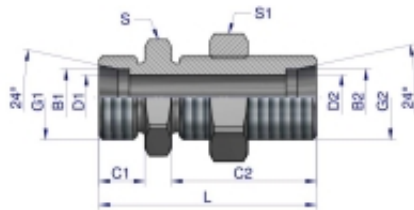

Link do produktu: <https://zetrix.pl/zlaczka-hydrauliczna-metryczna-grodziowa-bb-m26x15-18l-z-przeciwnakretka-xsv-warynski-p-13400.html>

Indeks	G1/G2	C1	C2	D1/D2	L	S	S1	B1/B2
	METRYCZNY	mm	mm	mm	mm	mm	mm	mm
W-5011770606	M12X1.5	10	34	4	48	17	17	6
W-5011770606	M14X1.5	10	34	6	49	19	19	8
W-5011771010	M16X1.5	11	35	8	52	22	22	10
W-5011771212	M16X1.5	11	35	10	53	24	24	12
W-5011771515	M22X1.5	12	38	12	57	27	30	15
W-5011771818	M26X1.5	12	40	15	61	32	36	18
W-5011772222	M30X2	14	42	19	66	36	41	22
W-5011772828	M36X2	14	43	24	70	41	46	28

## Złączka hydrauliczna metryczna grodziowa BB M26x1.5 18L z przeciwnakrętką (XSV) Waryński

Cena	<b>23,52 zł</b>
Numer katalogowy	<b>178399936</b>
Kod producenta	<b>20104</b>
Kod EAN	<b>5902287193930</b>

### Opis produktu

Złączka hydrauliczna metryczna grodziowa BB M26x1.5 18L z przeciwnakrętką (XSV) Waryński. Elementy złączne zostały zaprojektowane i wykonane zgodnie z obowiązującymi normami, które szczegółowo opisują wymagania jakościowe i wymiarowe. Są kompatybilne z elementami złącznymi innych renomowanych producentów hydrauliki siłowej.