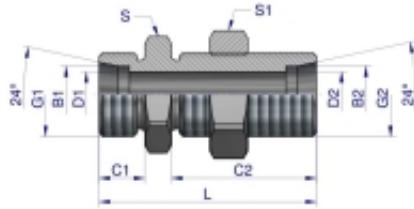

Link do produktu: <https://zetrix.pl/zlaczka-hydrauliczna-metryczna-grodziowa-bb-m26x15-18l-z-przeciwnakretka-xsv-warynski-p-13400.html>

Indeks	G1/G2	C1	C2	D1/D2	L	S	S1	B1/B2
	METRYCZNY	mm	mm	mm	mm	mm	mm	mm
W-5011770606	M12X1.5	10	34	4	48	17	17	6
W-5011770606	M14X1.5	10	34	6	49	19	19	8
W-5011771010	M16X1.5	11	35	8	52	22	22	10
W-5011771212	M16X1.5	11	35	10	53	24	24	12
W-5011771515	M22X1.5	12	38	12	57	27	30	15
W-5011771818	M26X1.5	12	40	15	61	32	36	18
W-5011772222	M30X2	14	42	19	66	36	41	22
W-5011772828	M36X2	14	43	24	70	41	46	28

Złączka hydrauliczna metryczna grodziowa BB M26x1.5 18L z przeciwnakrętką (XSV) Waryński

Cena	23,52 zł
Numer katalogowy	178399936
Kod producenta	20104
Kod EAN	5902287193930

Opis produktu

Złączka hydrauliczna metryczna grodziowa BB M26x1.5 18L z przeciwnakrętką (XSV) Waryński. Elementy złączne zostały zaprojektowane i wykonane zgodnie z obowiązującymi normami, które szczegółowo opisują wymagania jakościowe i wymiarowe. Są kompatybilne z elementami złącznymi innych renomowanych producentów hydrauliki siłowej.