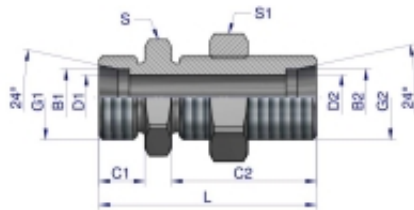

Link do produktu: <https://zetrix.pl/zlaczka-hydrauliczna-metryczna-grodziowa-bb-m30x2-22l-z-przeciwnakretka-xsv-warynski-p-13401.html>

Indeks	G1/G2	C1	C2	D1/D2	L	S	S1	B1/B2
	METRYCZNY	mm	mm	mm	mm	mm	mm	mm
W-5011770606	M12X1.5	10	34	4	48	17	17	6
W-5011770606	M14X1.5	10	34	6	49	19	19	8
W-5011771010	M16X1.5	11	35	8	52	22	22	10
W-5011771212	M16X1.5	11	36	10	53	24	24	12
W-5011771515	M22X1.5	12	38	12	57	27	30	15
W-5011771818	M26X1.5	12	40	15	61	32	36	18
W-5011772222	M30X2	14	42	19	65	36	41	22
W-5011772626	M36X2	14	43	24	70	41	46	28

Złączka hydrauliczna metryczna grodziowa BB M30x2 22L z przeciwnakrętką (XSV) Waryński

Cena	32,68 zł
Numer katalogowy	178399940
Kod producenta	20105
Kod EAN	5902287193947

Opis produktu

Złączka hydrauliczna metryczna grodziowa BB M30x2 22L z przeciwnakrętką (XSV) Waryński. Elementy złączne zostały zaprojektowane i wykonane zgodnie z obowiązującymi normami, które szczegółowo opisują wymagania jakościowe i wymiarowe. Są kompatybilne z elementami złącznymi innych renomowanych producentów hydrauliki siłowej.