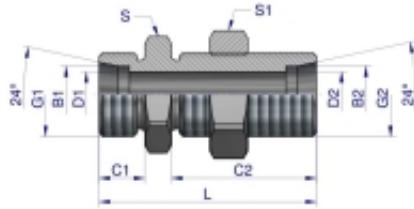

Link do produktu: <https://zetrix.pl/zlaczka-hydrauliczna-metryczna-grodziowa-bb-m30x2-22l-z-przeciwnakretka-xsv-warynski-p-13401.html>

Indeks	G1/G2	C1	C2	D1/D2	L	S	S1	B1/B2
	METRYCZNY	mm	mm	mm	mm	mm	mm	mm
W-5011770606	M12X1.5	10	34	4	48	17	17	6
W-5011770606	M14X1.5	10	34	6	49	19	19	8
W-5011771010	M16X1.5	11	35	8	52	22	22	10
W-5011771212	M16X1.5	11	36	10	53	24	24	12
W-5011771515	M22X1.5	12	38	12	57	27	30	15
W-5011771818	M26X1.5	12	40	15	61	32	36	18
W-5011772222	M30X2	14	42	19	65	36	41	22
W-5011772626	M36X2	14	43	24	70	41	46	28

Złączka hydrauliczna metryczna grodziowa BB M30x2 22L z przeciwnakrętką (XSV) Waryński

Cena	32,68 zł
Numer katalogowy	178399940
Kod producenta	20105
Kod EAN	5902287193947

Opis produktu

Złączka hydrauliczna metryczna grodziowa BB M30x2 22L z przeciwnakrętką (XSV) Waryński. Elementy złączne zostały zaprojektowane i wykonane zgodnie z obowiązującymi normami, które szczegółowo opisują wymagania jakościowe i wymiarowe. Są kompatybilne z elementami złącznymi innych renomowanych producentów hydrauliki siłowej.