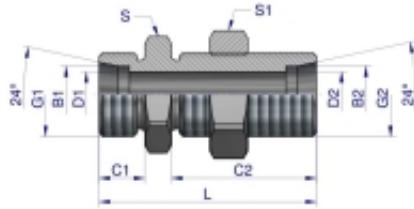

Link do produktu: <https://zetrix.pl/zlaczka-hydrauliczna-metryczna-grodziowa-bb-m36x2-28l-z-przeciwnakretka-xsv-warynski-p-13402.html>

Indeks	G1/G2	C1	C2	D1/D2	L	S	S1	B1/B2
	METRYCZNY	mm	mm	mm	mm	mm	mm	mm
W-5011770606	M12X1.5	10	34	4	48	17	17	6
W-5011770606	M14X1.5	10	34	6	49	19	19	8
W-5011771010	M16X1.5	11	35	8	52	22	22	10
W-5011771212	M16X1.5	11	36	10	53	24	24	12
W-5011771515	M22X1.5	12	38	12	57	27	30	15
W-5011771818	M26X1.5	12	40	15	61	32	36	18
W-5011772222	M30X2	14	42	19	66	36	41	22
W-5011772828	M36X2	14	43	24	70	41	46	28

Złączka hydrauliczna metryczna grodziowa BB M36x2 28L z przeciwnakrętką (XSV) Waryński

Cena	46,69 zł
Numer katalogowy	178399944
Kod producenta	20106
Kod EAN	5902287193954

Opis produktu

Złączka hydrauliczna metryczna grodziowa BB M36x2 28L z przeciwnakrętką (XSV) Waryński. Elementy złączne zostały zaprojektowane i wykonane zgodnie z obowiązującymi normami, które szczegółowo opisują wymagania jakościowe i wymiarowe. Są kompatybilne z elementami złącznymi innych renomowanych producentów hydrauliki siłowej.