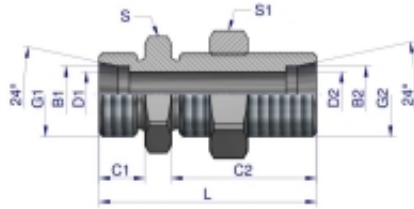

Link do produktu: <https://zetrix.pl/zlaczka-hydrauliczna-metryczna-grodziowa-bb-m36x2-28l-z-przeciwnakretka-xsv-warynski-p-13402.html>

Indeks	G1/G2	C1	C2	D1/D2	L	S	S1	B1/B2
	METRYCZNY	mm	mm	mm	mm	mm	mm	mm
W-5011770606	M12X1.5	10	34	4	48	17	17	6
W-5011770606	M14X1.5	10	34	6	49	19	19	8
W-5011771010	M16X1.5	11	35	8	52	22	22	10
W-5011771212	M16X1.5	11	36	10	53	24	24	12
W-5011771515	M22X1.5	12	38	12	57	27	30	15
W-5011771818	M26X1.5	12	40	15	61	32	36	18
W-5011772222	M30X2	14	42	19	66	36	41	22
W-5011772828	M36X2	14	43	24	70	41	46	28

## Złączka hydrauliczna metryczna grodziowa BB M36x2 28L z przeciwnakrętką (XSV) Waryński

Cena	<b>46,69 zł</b>
Numer katalogowy	<b>178399944</b>
Kod producenta	<b>20106</b>
Kod EAN	<b>5902287193954</b>

### Opis produktu

Złączka hydrauliczna metryczna grodziowa BB M36x2 28L z przeciwnakrętką (XSV) Waryński. Elementy złączne zostały zaprojektowane i wykonane zgodnie z obowiązującymi normami, które szczegółowo opisują wymagania jakościowe i wymiarowe. Są kompatybilne z elementami złącznymi innych renomowanych producentów hydrauliki siłowej.