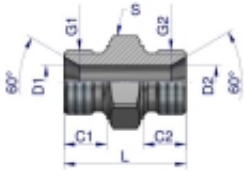

Link do produktu: <https://zetrix.pl/zlaczka-hydrauliczna-redukcyjna-calowa-bb-1-x-1-14-bsp-warynski-p-13708.html>

Złączka hydrauliczna redukcyjna calowa BB 1" x 1 1/4" BSP Waryński

Cena

32,19 zł

Numer katalogowy

178401626

Kod producenta

20414

Kod EAN

5902287192803

Opis produktu

Złączka hydrauliczna redukcyjna calowa BB 1" x 1 1/4" BSP Waryński. Elementy złączne zostały zaprojektowane i wykonane zgodnie z obowiązującymi normami, które szczegółowo opisują wymagania jakościowe i wymiarowe. Są kompatybilne z elementami złącznymi innych renomowanych producentów hydrauliki siłowej.