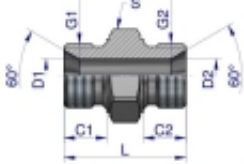

Link do produktu: <https://zetrix.pl/zlaczka-hydrauliczna-redukcyjna-calowa-bb-12-x-1-bsp-warynski-sprzedawane-po-2-p-13704.html>

Złączka hydrauliczna redukcyjna calowa BB 1/2" x 1" BSP Waryński (sprzedawane po 2)

Cena **37,35 zł**

Numer katalogowy **178401604**

Kod producenta **20410**

Kod EAN **5902287192766**

Opis produktu

Złączka hydrauliczna redukcyjna calowa BB 1/2" x 1" BSP Waryński. Elementy złączne zostały zaprojektowane i wykonane zgodnie z obowiązującymi normami, które szczegółowo opisują wymagania jakościowe i wymiarowe. Są kompatybilne z elementami złącznymi innych renomowanych producentów hydrauliki siłowej.