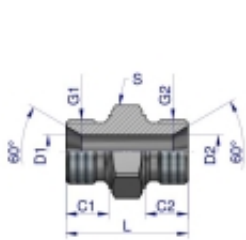

Link do produktu: <https://zetrix.pl/zlaczka-hydrauliczna-redukcyjna-calowa-bb-12-x-1-bsp-warynski-sprzedawane-po-2-p-13704.html>

Złączka hydrauliczna redukcyjna calowa BB 1/2" x 1" BSP Waryński (sprzedawane po 2)

Cena	37,35 zł
Numer katalogowy	178401604
Kod producenta	20410
Kod EAN	5902287192766

Opis produktu

Złączka hydrauliczna redukcyjna calowa BB 1/2" x 1" BSP Waryński. Elementy złączne zostały zaprojektowane i wykonane zgodnie z obowiązującymi normami, które szczegółowo opisują wymagania jakościowe i wymiarowe. Są kompatybilne z elementami złącznymi innych renomowanych producentów hydrauliki siłowej.