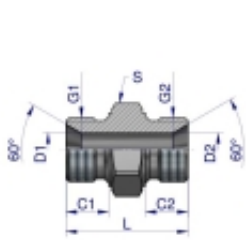

Link do produktu: <https://zetrix.pl/zlaczka-hydrauliczna-redukcyjna-calowa-bb-12-x-34-bsp-warynski-sprzedawane-po-5-p-13703.html>

Złączka hydrauliczna redukcyjna calowa BB 1/2" x 3/4" BSP Waryński (sprzedawane po 5)

Cena	52,40 zł
Numer katalogowy	178401600
Kod producenta	20409
Kod EAN	5902287192759

Opis produktu

Złączka hydrauliczna redukcyjna calowa BB 1/2" x 3/4" BSP Waryński. Elementy złączne zostały zaprojektowane i wykonane zgodnie z obowiązującymi normami, które szczegółowo opisują wymagania jakościowe i wymiarowe. Są kompatybilne z elementami złącznymi innych renomowanych producentów hydrauliki siłowej.