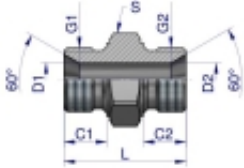

Link do produktu: <https://zetrix.pl/zlaczka-hydrauliczna-redukcyjna-calowa-bb-14-x-12-bsp-warynski-sprzedawane-po-5-p-13699.html>

Złączka hydrauliczna redukcyjna calowa BB 1/4" x 1/2" BSP Waryński (sprzedawane po 5)

Cena

31,07 zł

Numer katalogowy

178401580

Kod producenta

20407

Kod EAN

5902287192735

Opis produktu

Złączka hydrauliczna redukcyjna calowa BB 1/4" x 1/2" BSP Waryński. Elementy złączne zostały zaprojektowane i wykonane zgodnie z obowiązującymi normami, które szczegółowo opisują wymagania jakościowe i wymiarowe. Są kompatybilne z elementami złącznymi innych renomowanych producentów hydrauliki siłowej.