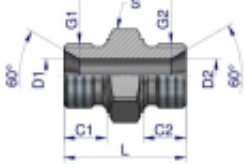

Link do produktu: <https://zetrix.pl/zlaczka-hydrauliczna-redukcyjna-calowa-bb-14-x-12-bsp-warynski-sprzedawane-po-5-p-13699.html>

Złączka hydrauliczna redukcyjna calowa BB 1/4" x 1/2" BSP Waryński (sprzedawane po 5)

Cena

31,07 zł

Numer katalogowy

178401580

Kod producenta

20407

Kod EAN

5902287192735

Opis produktu

Złączka hydrauliczna redukcyjna calowa BB 1/4" x 1/2" BSP Waryński. Elementy złączne zostały zaprojektowane i wykonane zgodnie z obowiązującymi normami, które szczegółowo opisują wymagania jakościowe i wymiarowe. Są kompatybilne z elementami złącznymi innych renomowanych producentów hydrauliki siłowej.