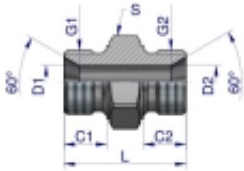

Link do produktu: <https://zetrix.pl/zlaczka-hydrauliczna-redukcyjna-calowa-bb-34-x-1-14-bsp-warynski-p-13707.html>

Złączka hydrauliczna redukcyjna calowa BB 3/4" x 1 1/4" BSP Waryński

Cena

28,02 zł

Numer katalogowy

178401621

Kod producenta

20413

Kod EAN

5902287192797

Opis produktu

Złączka hydrauliczna redukcyjna calowa BB 3/4" x 1 1/4" BSP Waryński. Elementy złączne zostały zaprojektowane i wykonane zgodnie z obowiązującymi normami, które szczegółowo opisują wymagania jakościowe i wymiarowe. Są kompatybilne z elementami złącznymi innych renomowanych producentów hydrauliki siłowej.