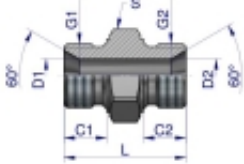

Link do produktu: <https://zetrix.pl/zlaczka-hydrauliczna-redukcyjna-calowa-bb-38-x-12-bsp-warynski-sprzedawane-po-10-p-13701.html>

Złączka hydrauliczna redukcyjna calowa BB 3/8" x 1/2" BSP Waryński (sprzedawane po 10)

Cena

51,09 zł

Numer katalogowy

178401589

Kod producenta

20404

Kod EAN

5902287192704

Opis produktu

Złączka hydrauliczna redukcyjna calowa BB 3/8" x 1/2" BSP Waryński. Elementy złączne zostały zaprojektowane i wykonane zgodnie z obowiązującymi normami, które szczegółowo opisują wymagania jakościowe i wymiarowe. Są kompatybilne z elementami złącznymi innych renomowanych producentów hydrauliki siłowej.