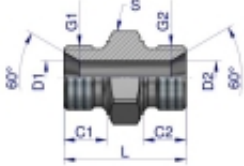

Link do produktu: <https://zetrix.pl/zlaczka-hydrauliczna-redukcyjna-calowa-bb-38-x-12-bsp-warynski-sprzedawane-po-10-p-13701.html>

Złączka hydrauliczna redukcyjna calowa BB 3/8" x 1/2" BSP Waryński (sprzedawane po 10)

Cena

51,09 zł

Numer katalogowy

178401589

Kod producenta

20404

Kod EAN

5902287192704

Opis produktu

Złączka hydrauliczna redukcyjna calowa BB 3/8" x 1/2" BSP Waryński. Elementy złączne zostały zaprojektowane i wykonane zgodnie z obowiązującymi normami, które szczegółowo opisują wymagania jakościowe i wymiarowe. Są kompatybilne z elementami złącznymi innych renomowanych producentów hydrauliki siłowej.