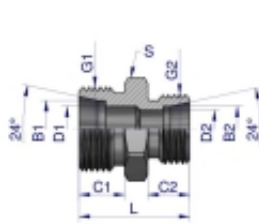

Link do produktu: <https://zetrix.pl/zlaczka-hydrauliczna-redukcyjna-metryczna-bb-m22x15-15l-m16x15-10l-xg-warynski-sprzedawane-po-10-p-13713.html>

Model	D1	D2	C1	C2	C3	D3	L	B1	B2
W001112000	M22x1.5	M16x1.5	10	10	10	10	10	10	10
W001112002	M22x1.5	M16x1.5	11	10	10	10	10	10	10
W001112004	M22x1.5	M16x1.5	11	10	10	10	10	10	10
W001112006	M22x1.5	M16x1.5	11	10	10	10	10	10	10
W001112008	M22x1.5	M16x1.5	11	10	10	10	10	10	10
W001112010	M22x1.5	M16x1.5	11	10	10	10	10	10	10
W001112012	M22x1.5	M16x1.5	11	10	10	10	10	10	10
W001112014	M22x1.5	M16x1.5	11	10	10	10	10	10	10
W001112016	M22x1.5	M16x1.5	11	10	10	10	10	10	10
W001112018	M22x1.5	M16x1.5	11	10	10	10	10	10	10
W001112020	M22x1.5	M16x1.5	11	10	10	10	10	10	10
W001112022	M22x1.5	M16x1.5	11	10	10	10	10	10	10
W001112024	M22x1.5	M16x1.5	11	10	10	10	10	10	10
W001112026	M22x1.5	M16x1.5	11	10	10	10	10	10	10
W001112028	M22x1.5	M16x1.5	11	10	10	10	10	10	10
W001112030	M22x1.5	M16x1.5	11	10	10	10	10	10	10

Złączka hydrauliczna redukcyjna metryczna BB M22x1.5 15L / M16x1.5 10L (XG) Waryński (sprzedawane po 10)

Cena	46,03 zł
Numer katalogowy	178401654
Kod producenta	20415
Kod EAN	5902287192810

Opis produktu

Złączka hydrauliczna redukcyjna metryczna BB M22x1.5 15L / M16x1.5 10L (XG) Waryński. Elementy złączne zostały zaprojektowane i wykonane zgodnie z obowiązującymi normami, które szczegółowo opisują wymagania jakościowe i wymiarowe. Są kompatybilne z elementami złącznymi innych renomowanych producentów hydrauliki siłowej.