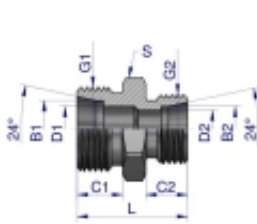

Link do produktu: <https://zetrix.pl/zlaczka-hydrauliczna-redukcyjna-metryczna-bb-m22x15-15l-m16x15-10l-xg-warynski-sprzedawane-po-10-p-13713.html>

Model	D1	D2	C1	C2	C3	C4	C5	L	S	B1	B2
W001112000	M22x1.5	M16x1.5	10	10	10	10	10	10	10	10	10
W001112002	M22x1.5	M16x1.5	11	10	10	10	10	10	10	10	10
W001112004	M22x1.5	M16x1.5	11	10	10	10	10	10	10	10	10
W001112006	M22x1.5	M16x1.5	11	10	10	10	10	10	10	10	10
W001112008	M22x1.5	M16x1.5	11	10	10	10	10	10	10	10	10
W001112010	M22x1.5	M16x1.5	11	10	10	10	10	10	10	10	10
W001112012	M22x1.5	M16x1.5	11	10	10	10	10	10	10	10	10
W001112014	M22x1.5	M16x1.5	11	10	10	10	10	10	10	10	10
W001112016	M22x1.5	M16x1.5	11	10	10	10	10	10	10	10	10
W001112018	M22x1.5	M16x1.5	11	10	10	10	10	10	10	10	10
W001112020	M22x1.5	M16x1.5	11	10	10	10	10	10	10	10	10
W001112022	M22x1.5	M16x1.5	11	10	10	10	10	10	10	10	10
W001112024	M22x1.5	M16x1.5	11	10	10	10	10	10	10	10	10
W001112026	M22x1.5	M16x1.5	11	10	10	10	10	10	10	10	10
W001112028	M22x1.5	M16x1.5	11	10	10	10	10	10	10	10	10
W001112030	M22x1.5	M16x1.5	11	10	10	10	10	10	10	10	10

Złączka hydrauliczna redukcyjna metryczna BB M22x1.5 15L / M16x1.5 10L (XG) Waryński (sprzedawane po 10)

Cena	46,03 zł
Numer katalogowy	178401654
Kod producenta	20415
Kod EAN	5902287192810

Opis produktu

Złączka hydrauliczna redukcyjna metryczna BB M22x1.5 15L / M16x1.5 10L (XG) Waryński. Elementy złączne zostały zaprojektowane i wykonane zgodnie z obowiązującymi normami, które szczegółowo opisują wymagania jakościowe i wymiarowe. Są kompatybilne z elementami złącznymi innych renomowanych producentów hydrauliki siłowej.