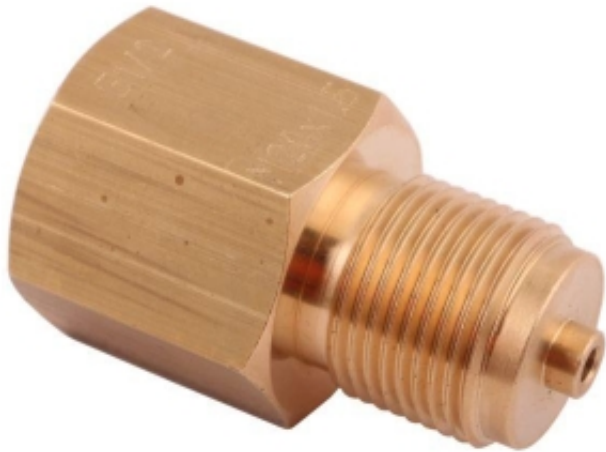

Dane aktualne na dzień: 06-04-2025 03:42

Link do produktu: <https://zetrix.pl/zlaczka-manometryczna-gwint-zewnetrzny-m20x15-x-gwint-wewnetrzny-g12-mosiadz-polmo-p-11917.html>

## Złączka manometryczna gwint zewnętrzny M20x1.5 x gwint wewnętrzny G1/2" (mosiądz) POLMO

Cena	<b>36,59 zł</b>
Numer katalogowy	<b>178391624</b>
Kod producenta	<b>18022</b>
Kod EAN	<b>5902287169027</b>

### Opis produktu

Złączka manometryczna gwint zewnętrzny M20x1.5 x gwint wewnętrzny G1/2" (mosiądz) POLMO