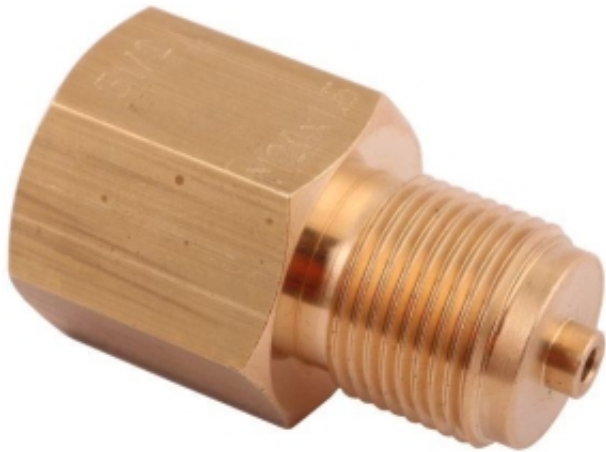

---

Dane aktualne na dzień: 15-04-2026 13:01

Link do produktu: <https://zetrix.pl/zlaczka-manometryczna-gwint-zewnetrzny-m20x15-x-gwint-wewnetrzny-g12-mosiadz-polmo-p-11917.html>

## Złączka manometryczna gwint zewnętrzny M20x1.5 x gwint wewnętrzny G1/2" (mosiądz) POLMO

Cena	<b>36,59 zł</b>
Numer katalogowy	<b>178391624</b>
Kod producenta	<b>18022</b>
Kod EAN	<b>5902287169027</b>

### Opis produktu

Złączka manometryczna gwint zewnętrzny M20x1.5 x gwint wewnętrzny G1/2" (mosiądz) POLMO