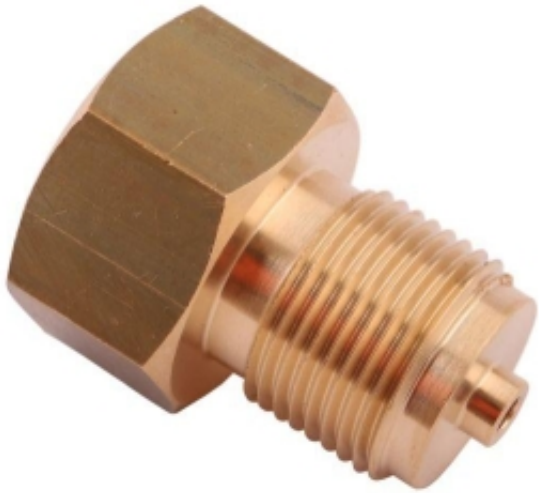

Dane aktualne na dzień: 15-04-2026 12:37

Link do produktu: <https://zetrix.pl/zlaczka-manometryczna-gwint-zewnetrzny-m20x15-x-gwint-wewnetrzny-m12x15-mosiadz-polmo-p-11916.html>

Złączka manometryczna gwint zewnętrzny M20x1.5 x gwint wewnętrzny M12x1.5 (mosiądz) POLMO

Cena	36,59 zł
Numer katalogowy	178391619
Kod producenta	18021
Kod EAN	5902287169195

Opis produktu

Złączka manometryczna gwint zewnętrzny M20x1.5 x gwint wewnętrzny M12x1.5 (mosiądz) POLMO