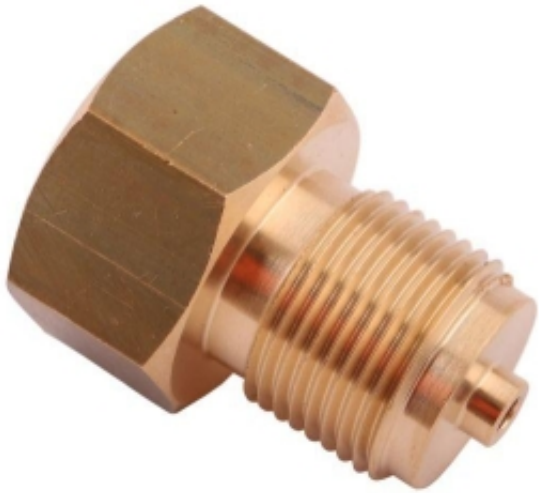

Dane aktualne na dzień: 06-04-2025 03:46

Link do produktu: <https://zetrix.pl/zlaczka-manometryczna-gwint-zewnetrzny-m20x15-x-gwint-wewnetrzny-m12x15-mosiadz-polmo-p-11916.html>

Złączka manometryczna gwint zewnętrzny M20x1.5 x gwint wewnętrzny M12x1.5 (mosiądz) POLMO

Cena	36,59 zł
Numer katalogowy	178391619
Kod producenta	18021
Kod EAN	5902287169195

Opis produktu

Złączka manometryczna gwint zewnętrzny M20x1.5 x gwint wewnętrzny M12x1.5 (mosiądz) POLMO