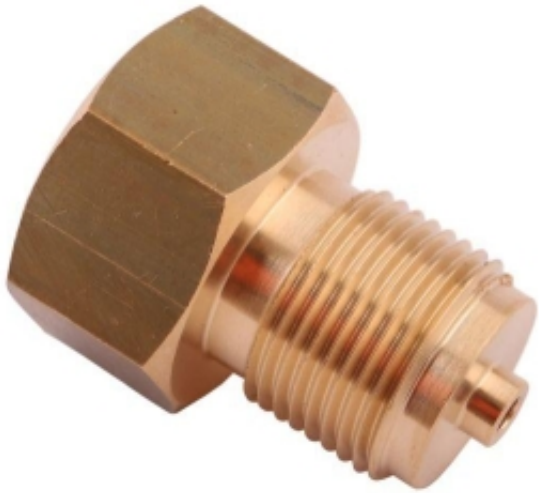

Dane aktualne na dzień: 30-05-2026 13:58

Link do produktu: <https://zetrix.pl/zlaczka-manometryczna-gwint-zewnetrzny-m20x15-x-gwint-wewnetrzny-m12x15-mosiadz-polmo-p-11916.html>

Złączka manometryczna gwint zewnętrzny M20x1.5 x gwint wewnętrzny M12x1.5 (mosiądz) POLMO

Cena	36,59 zł
Numer katalogowy	178391619
Kod producenta	18021
Kod EAN	5902287169195

Opis produktu

Złączka manometryczna gwint zewnętrzny M20x1.5 x gwint wewnętrzny M12x1.5 (mosiądz) POLMO